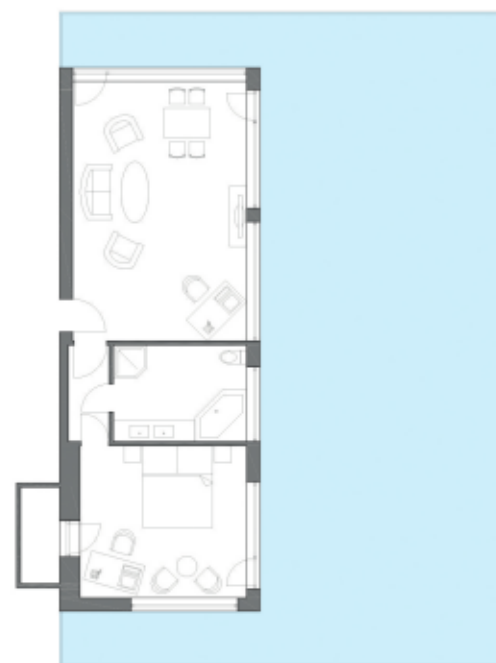

Grundriss Suiten Grand Hotel Seeschlösschen SPA & Golf Resort

Seeseite

■ Seeschlösschen Suite ca. 64 m²

■ Panoramasuite ca. 56 m²

■ Juniorsuite ca. 58 m²

■ Penthouse Timmendorf ca. 143 m²

■ Penthouse Niendorf ca. 130 m²

Größenangaben inklusive Balkon ■
(Der Balkon ist mit 50% der jeweiligen Fläche berücksichtigt)

Landseite